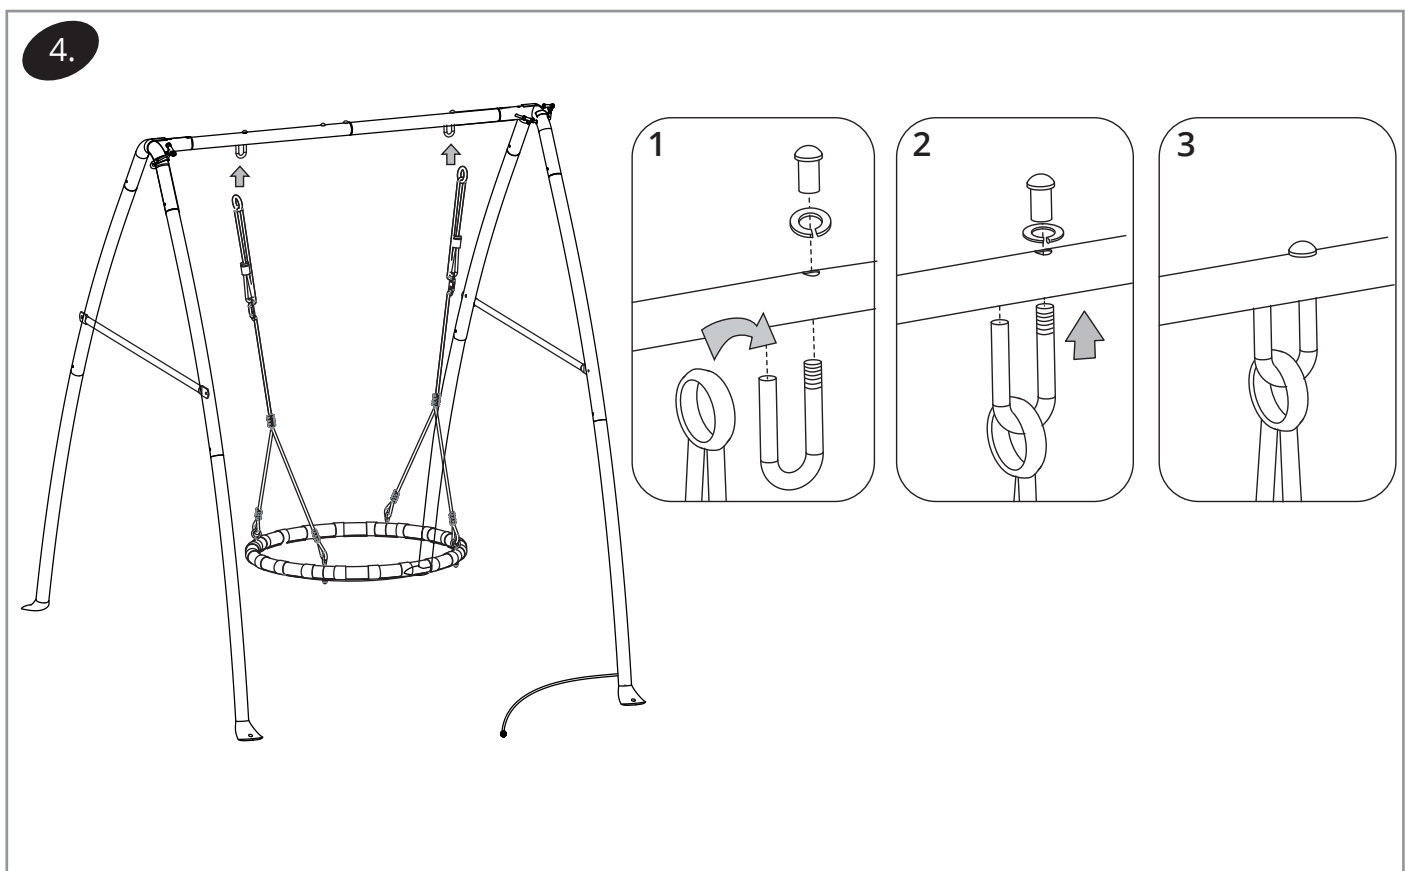

PLUM NEST SWING WITH MIST ADDENDUM NID BALANÇOIRE PLUM AVEC BRUMISATEUR ADDENDUM

PLEASE REPLACE ROPES WITH THE NEW SET PROVIDED.
MERCI DE REMPLACER LES CORDES AVEC LE NOUVEAU SET FOURNI.

PLUM NEST SWING WITH MIST ADDENDUM NID BALANÇOIRE PLUM AVEC BRUMISATEUR ADDENDUM

30% OFF YOUR NEXT ORDER
AT PLUMPLAY.COM

PROMO CODE: NESTSWING30

*T&CS APPLY

30% SUR VOTRE PROCHAINE
COMMANDE CHEZ PLUMPLAY.COM

CODE PROMO: NESTSWING30

*SOUS RÉSERVE DES CONDITIONS GÉNÉRALES

00674