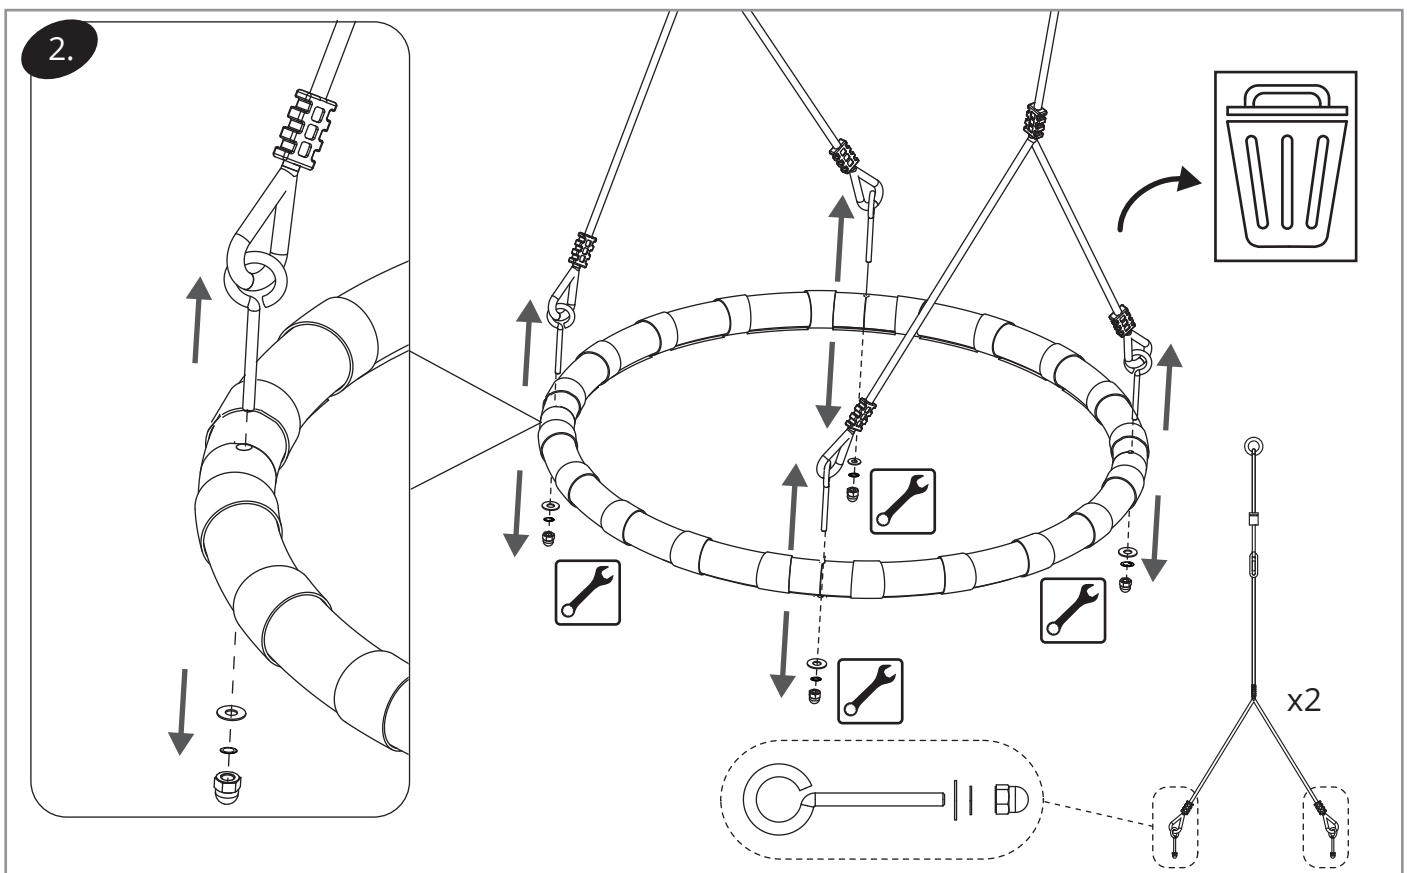

PLUM NEST SWING WITH MIST ADDENDUM NID BALANÇOIRE PLUM AVEC BRUMISATEUR ADDENDUM

PLEASE REPLACE ROPES WITH THE NEW SET PROVIDED.
MERCI DE REMPLACER LES CORDES AVEC LE NOUVEAU SET FOURNI.

PLUM NEST SWING WITH MIST ADDENDUM NID BALANÇOIRE PLUM AVEC BRUMISATEUR ADDENDUM

30% OFF YOUR NEXT ORDER
AT PLUMPLAY.COM

PROMO CODE: NESTSWING30

*T&CS APPLY

30% SUR VOTRE PROCHAINE
COMMANDE CHEZ PLUMPLAY.COM

CODE PROMO: NESTSWING30

*SOUS RÉSERVE DES CONDITIONS GÉNÉRALES

00674