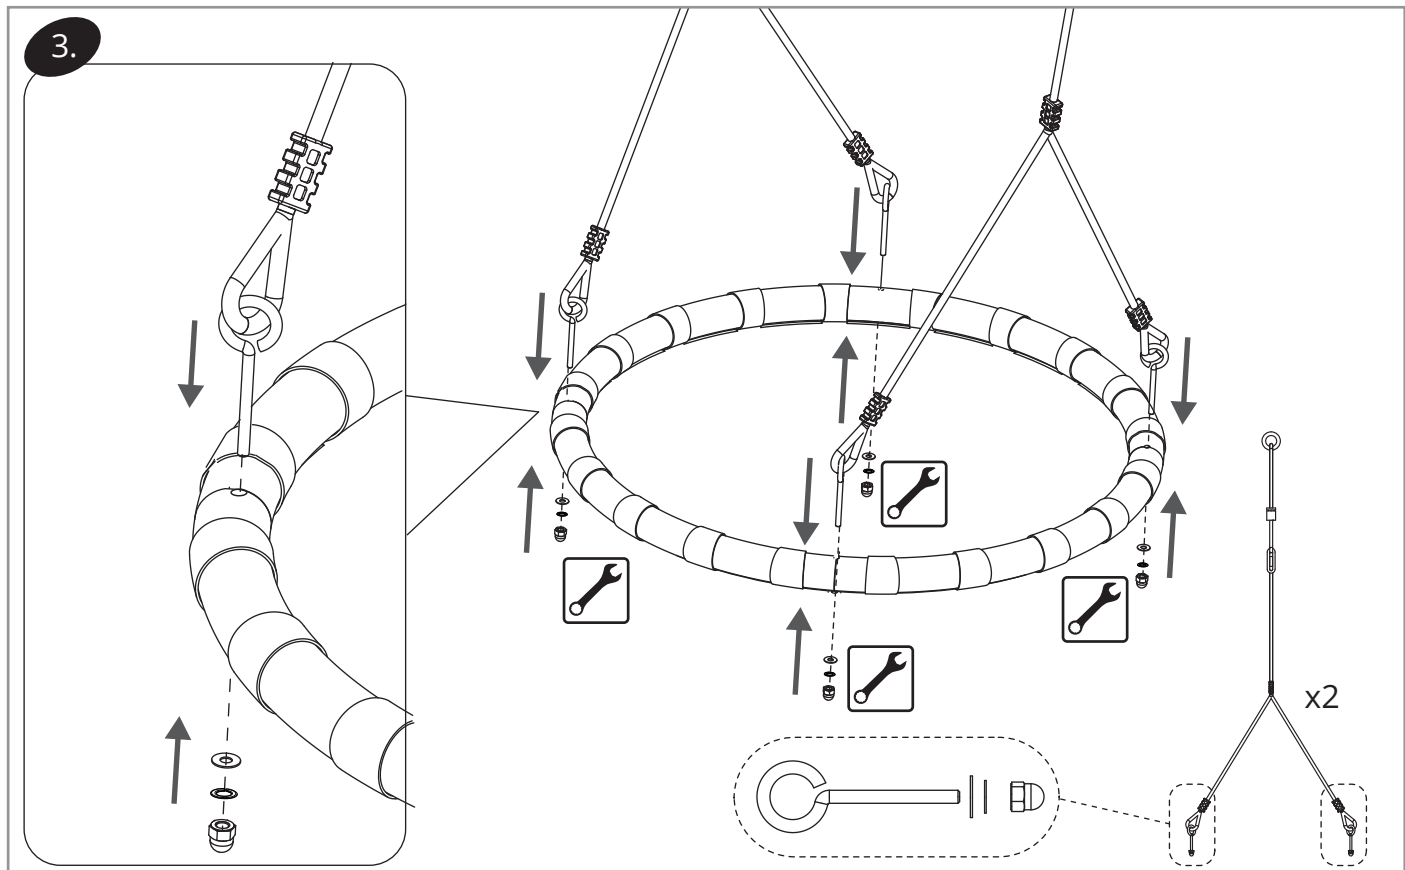

PLUM NEST SWING WITH MIST ADDENDUM NID BALANÇOIRE PLUM AVEC BRUMISATEUR ADDENDUM

PLEASE REPLACE ROPES WITH THE NEW SET PROVIDED.
MERCI DE REMPLACER LES CORDES AVEC LE NOUVEAU SET FOURNI.

PLUM NEST SWING WITH MIST ADDENDUM NID BALANÇOIRE PLUM AVEC BRUMISATEUR ADDENDUM

30% OFF YOUR NEXT ORDER
AT PLUMPLAY.COM

PROMO CODE: NESTSWING30

*T&CS APPLY

30% SUR VOTRE PROCHAINE
COMMANDE CHEZ PLUMPLAY.COM

CODE PROMO: NESTSWING30

*SOUS RÉSERVE DES CONDITIONS GÉNÉRALES

00674