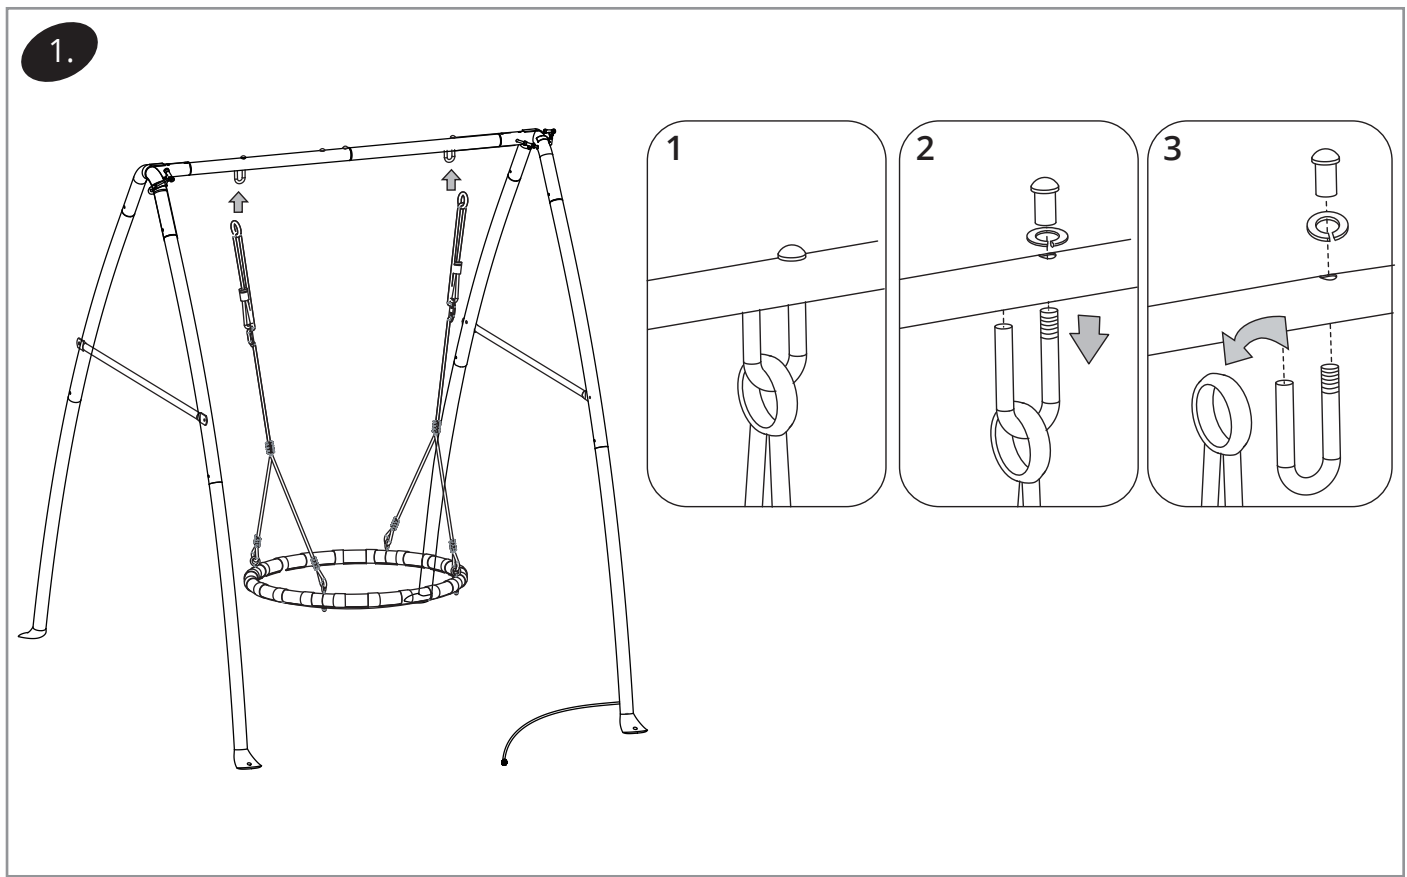

PLUM NEST SWING WITH MIST ADDENDUM NID BALANÇOIRE PLUM AVEC BRUMISATEUR ADDENDUM

PLEASE REPLACE ROPES WITH THE NEW SET PROVIDED.
MERCI DE REMPLACER LES CORDES AVEC LE NOUVEAU SET FOURNI.

PLUM NEST SWING WITH MIST ADDENDUM NID BALANÇOIRE PLUM AVEC BRUMISATEUR ADDENDUM

30% OFF YOUR NEXT ORDER
AT PLUMPLAY.COM

PROMO CODE: NESTSWING30

*T&CS APPLY

30% SUR VOTRE PROCHAINE
COMMANDE CHEZ PLUMPLAY.COM

CODE PROMO: NESTSWING30

*SOUS RÉSERVE DES CONDITIONS GÉNÉRALES

00674